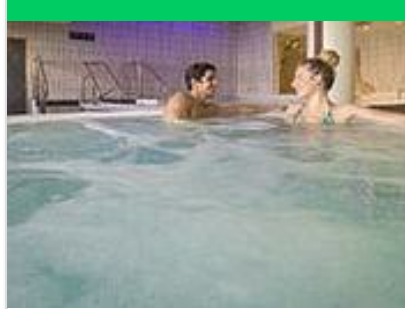

## La Bulle des Bruyères - Piscine Aqualudique

☎ 04 79 00 69 98

🌐 <https://lesmenuires.com/fr/piscine>

8.0 km

📍 Les Menuires

Espace Aqualudique & Wellness, bassin balnéo-ludique avec banquettes immergées, rivière à contre courant, jets massant... Jeux d'eau et maxi pataugeoire... réservés aux enfants! Pour la forme, cours d'aqua-fitness et aquabike.

## La Bulle des Bruyères - Wellness

☎ 04 79 00 69 98

🌐 <http://boutique.sogevab.com/les-bruyeres>

8.0 km

📍 Les Menuires

Grotte romantique, bassin à bulles, jacuzzi avec vue, hammam aux huiles essentielles, sauna... : laissez vous envelopper par une vague de chaleur... Réduction avec la carte Multiloisirs - Réservé aux + de 16 ans Inlus avec la carte multiloisirs PREMIUM