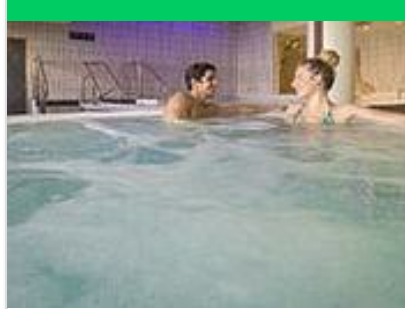

8.0 km

📍 Les Menuires

Espace Aqualudique & Wellness, bassin balnéo-ludique avec banquettes immergées, rivière à contre courant, jets massant... Jeux d'eau et maxi pataugeoire... réservés aux enfants! Pour la forme, cours d'aqua-fitness et aquabike.